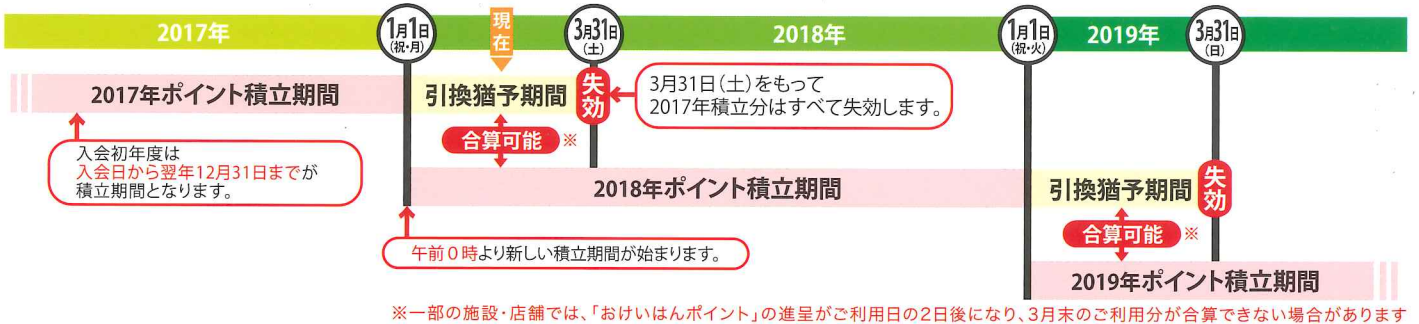

2017年にためられた「おけいはんポイント」は2018年3月31日(土)をもって失効します。

「おけいはんステーション」で「おけいはんクーポン」にお引き換えください!

500ポイントにつき500円相当のクーポンにお引き換えいただけます。

- ※2017年からの繰越端数ポイント(500ポイント未満)は2018年の積立ポイントと合算できます。【3月31日(土)まで】
- ※3月下旬は「おけいはんステーション」が大変混雑します。お早めにお引き換えください。

- ◆「京阪レイルウェイマイレージ」によるポイントも失効の対象です。「おけいはんクーポン」へのお引き換えにはe-kenetカードが必要です。
- ◆2017年からの繰越ポイントは「おけいはんステーション」または会員専用Webサービス「e-kenet PLUS」でご確認いただけます。「e-kenet PLUS」をご利用いただくには会員登録が必要です。(登録無料)

- ◎「おけいはんポイント」は毎年1月1日から12月31日までの1年間を積立期間とし、翌年1月1日から新たなポイント積立期間となります。(入会初年度はサービス期間として入会日から翌年の12月31日までが初の積立期間となります。)
- ◎「おけいはんクーポン」の有効期限は発券日の6ヵ月後の月末です。