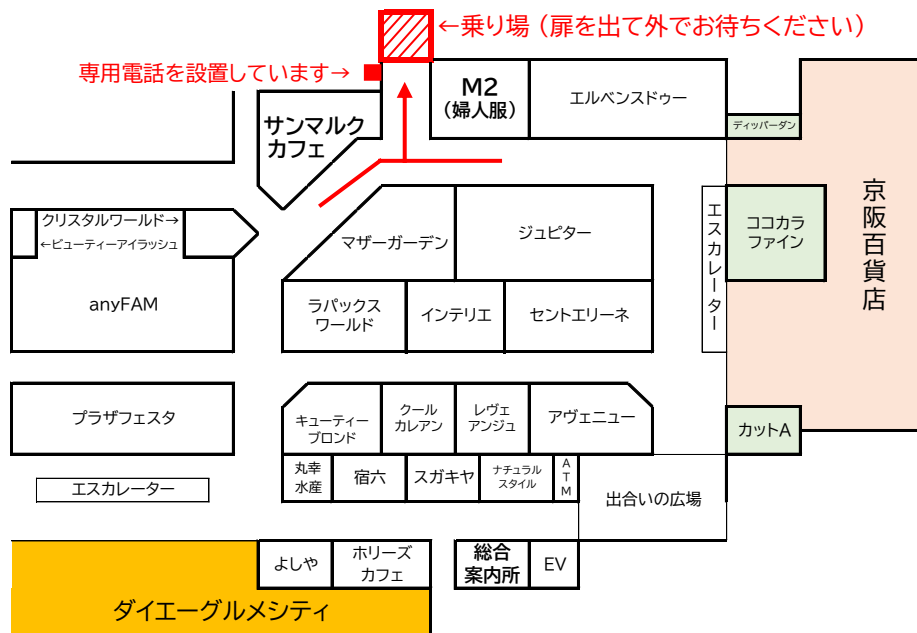

オービーシー専用『タクシー乗り場』のご案内

※ご予約専用(待機タクシーはございません)

◆**オービーシー専用電話(無料)**を設置していますので必ず配車のご予約をお願いします。

◆ご利用可能時間 … 10:15 ~ 19:45

【乗り場のご案内】

オペラパーク1階 サンマルクカフェとM2(婦人服)の間
(下の案内図の  のところです)

株式会社オービーシー(株式会社シーエフ交通)

※携帯電話でご予約の際は、

無線配車専用ダイヤル **0570-00-3931**(有料)

「オペラパークのタクシー乗り場」とお伝えください。

・サンマルクカフェとM2の間に入った所に乗り場の案内を掲示しています。

・専用電話は左側にございます。
・奥の扉を出ると乗り場がございます。

・オービーシー専用電話で配車のご予約をお願いします。

・扉を出てタクシーをお待ちください。